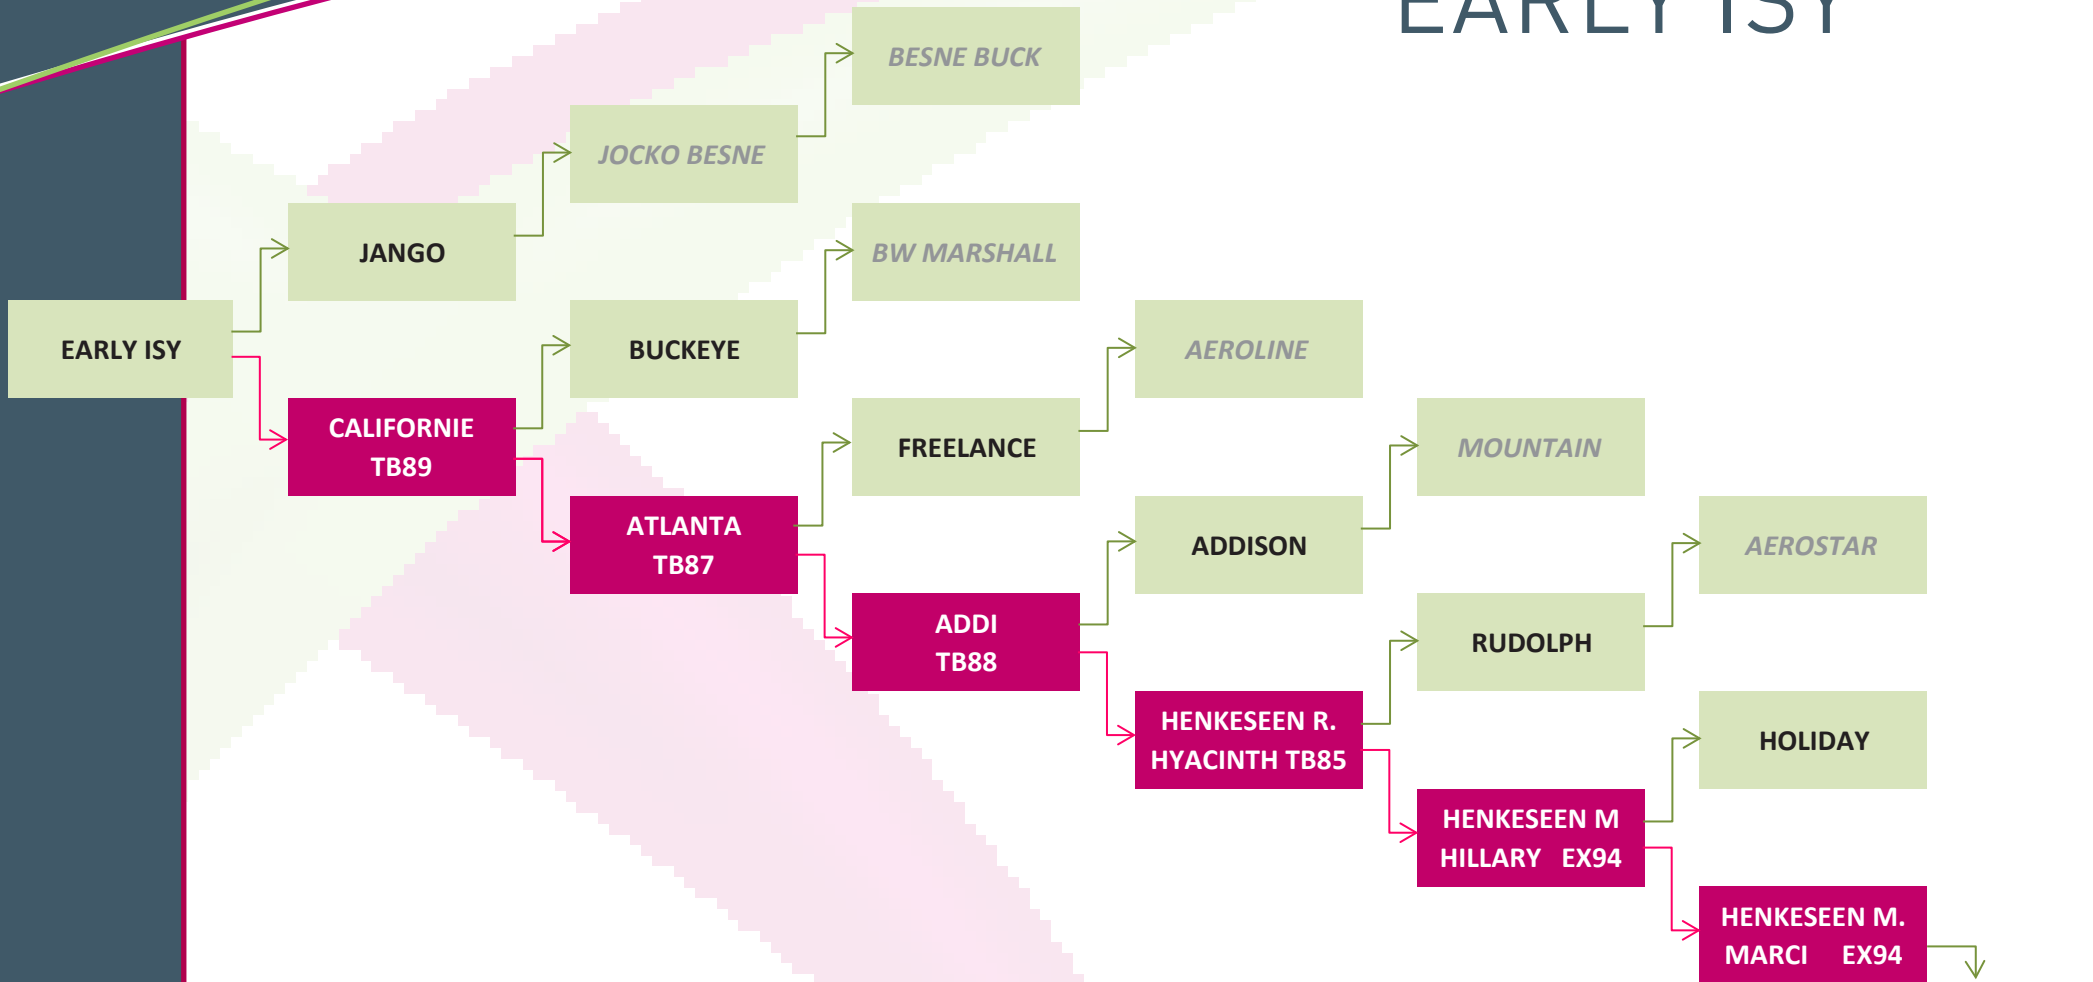

DOSSIER TECHNIQUE : PEDIGREE

PRIM'HOLSTEIN

EARLY ISY

DOYAL ISY : SAVER x Bbh Boyale (MARION) x Bbh Alize (O MAN) x Heidi (BW MARSHALL) x R. Heidi (RUDOLPH) x Hillary

NAISSEUR : EARL PHILIPPE GILLOT - 22 PLANGUENOAL